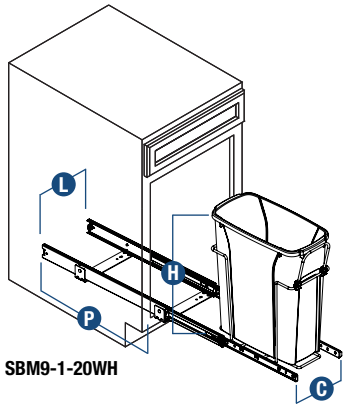

Déchets et recyclage

Installation par le bas standard

Série SBM

Poubelles à déchets et à recyclage à installation par le bas standard

(montage sur porte optionnel)

N° d'art. Commonwealth	N° d'art. KV	Larg. assembl. coulissant C	Dimensions du produit assemblé			Fini	Capacité par contenant	Nb. contenants
			Largeur L	Hauteur* H	Profondeur P			
UNITÉS À UN CONTENANT								
840047	SBM9-1-20WH	8-3/8" [213 mm]	8-3/8" [213 mm]	17-5/16" [440 mm]	20-1/8" [511 mm]	Blanc	19 litres	1
840048	SBM15-1-20WH	14-3/8" [365 mm]	14-3/8" [365 mm]	17-5/16" [440 mm]	16" [406 mm]	Blanc	19 litres	1
UNITÉS À DEUX CONTENANTS								
840049	SBM12-2-27WH	11-3/8" [289 mm]	11-3/8" [289 mm]	18-3/4" [476 mm]	22" [558 mm]	Blanc	26 litres	2

* Ajouter 3/4 po pour utilisation d'un couvercle. Maximum de 30 lb (13,6 kg) par contenant; le poids total ne doit pas dépasser 80 lb (36,3 kg). Non conçu pour l'entreposage en vrac.

N° d'art. Commonwealth	N° d'art KV	Dimensions			Fini	Description
		Largeur L	Hauteur** H	Profondeur P		
CONTENANTS						
840073	QT20PB-WH	14-1/4" [362 mm]	16" [406 mm]	7-1/4" [184 mm]	Blanc	19 litres
840075	QT20PB-PT	14-1/4" [362 mm]	16" [406 mm]	7-1/4" [184 mm]	Platine	19 litres
COUVERCLES						
840037	QT20LB-WH	14-1/2" [368 mm]	**	7-7/16" [189 mm]	Blanc	Pour 19 litres
840077	QT20LB-PT	14-1/2" [368 mm]	**	7-7/16" [189 mm]	Platine	Pour 19 litres
TROUSSES DE SUPPORTS DE MONTAGE SUR PORTE						
840069	PDMKTPT	-	-	-	Nickel givré	-
840040	PDMKTWH	-	-	-	Blanc	-