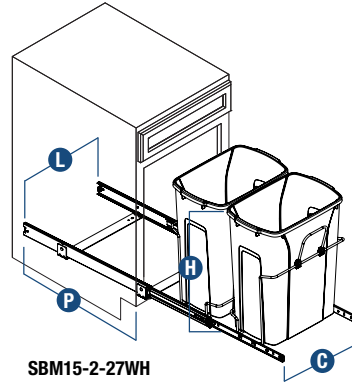

Déchets et recyclage

Installation par le bas standard

Série SBM

Poubelles à déchets et à recyclage à installation par le bas standard

(montage sur porte optionnel)

N° d'art. Commonwealth	N° d'art. KV	Larg. assembl. coulissant C	Dimensions du produit assemblé			Fini	Capacité par contenant	Nb. contenants
			Largeur L	Hauteur* H	Profondeur P			
UNITÉS À UN CONTENANT								
840047	SBM9-1-20WH	8-3/8" [213 mm]	8-3/8" [213 mm]	17-5/16" [440 mm]	20-1/8" [511 mm]	Blanc	19 litres	1
840048	SBM15-1-20WH	14-3/8" [365 mm]	14-3/8" [365 mm]	17-5/16" [440 mm]	16" [406 mm]	Blanc	19 litres	1
UNITÉS À DEUX CONTENANTS								
840049	SBM12-2-27WH	11-3/8" [289 mm]	11-3/8" [289 mm]	18-3/4" [476 mm]	22" [558 mm]	Blanc	26 litres	2

* Ajouter 3/4 po pour utilisation d'un couvercle. Maximum de 30 lb (13,6 kg) par contenant; le poids total ne doit pas dépasser 80 lb (36,3 kg). Non conçu pour l'entreposage en vrac.

N° d'art. Commonwealth	N° d'art KV	Dimensions			Fini	Description
		Largeur L	Hauteur** H	Profondeur P		
CONTENANTS						
840073	QT20PB-WH	14-1/4" [362 mm]	16" [406 mm]	7-1/4" [184 mm]	Blanc	19 litres
840075	QT20PB-PT	14-1/4" [362 mm]	16" [406 mm]	7-1/4" [184 mm]	Platine	19 litres
COUVERCLES						
840037	QT20LB-WH	14-1/2" [368 mm]	**	7-7/16" [189 mm]	Blanc	Pour 19 litres
840077	QT20LB-PT	14-1/2" [368 mm]	**	7-7/16" [189 mm]	Platine	Pour 19 litres
TROUSSES DE SUPPORTS DE MONTAGE SUR PORTE						
840069	PDMKTPT	-	-	-	Nickel givré	-
840040	PDMKTWH	-	-	-	Blanc	-